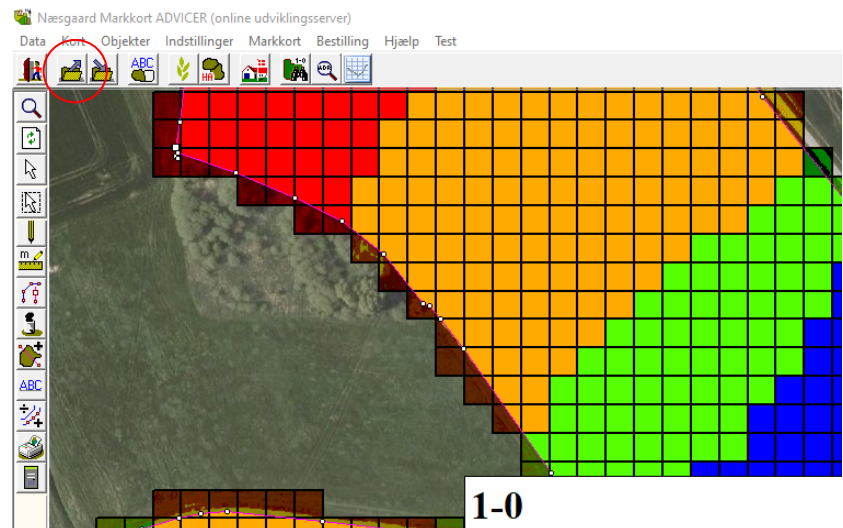

Generelt

Forudsætning

For at kunne eksportere data til Trimble skal du have Næsgaard MARKKORT OPTI, og du skal have adgang til Trimble's "Connected Farm"

I første omgang er det kun job af typen Tildeling der kan sendes direkte ud i Trimble Terminalen.

Eksport af kort

Åben Joboversigten