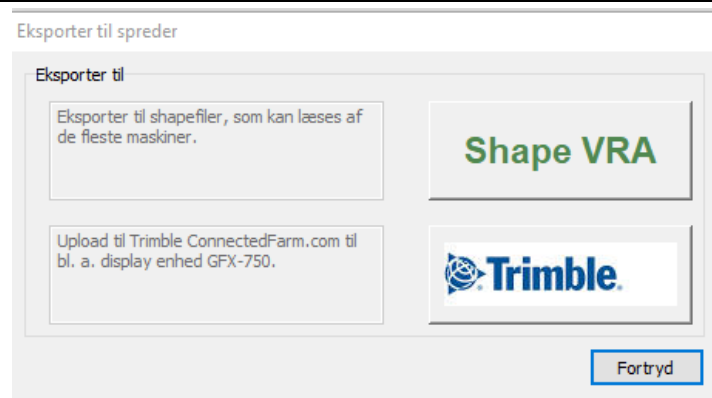

Markere de tildelingsjob du ønsker at eksportere, ved at holde CTRL på tastaturet nede samtidig med at du markere jobbet med venstre musetast.

Efterfølgende trykker du på knappen Eksportere dossierer til maskine

Bedrift	Jobkode	Jobbeskrivelse	Høstår	Aktivitet	Type	Senest rettet af	Senest rettet	Oprettet af	Oprette
Trimble	Marker	Markkort	2019	☒	Markkort	Per Andersen	11-09-2019 09:21	Per Andersen	11-09-2
Trimble	1-0	Udsædskort	2019	☐	Tildeling	Per Andersen	11-09-2019 11:34	Per Andersen	11-09-2
Trimble	2-0	Udsædskort	2019	☐	Tildeling	Per Andersen	11-09-2019 11:39	Per Andersen	11-09-2
Trimble	3-0	Udsædskort	2019	☐	Tildeling	Per Andersen	11-09-2019 11:39	Per Andersen	11-09-2

I dialogen der kommer frem vælges Trimble.