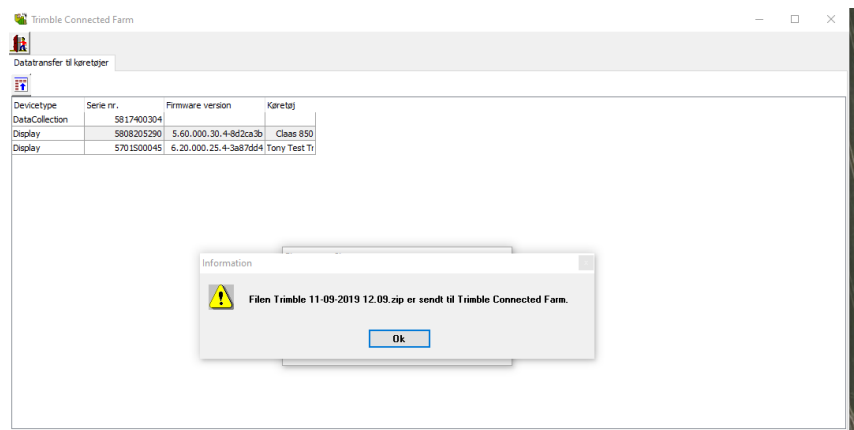

I dialogen "Trimble Login" indtastes dine loginoplysninger til Connected Farm fra Trimble. Tryk **OK** for at fortsætte

I dialogen "Trimble Connected Farm" vælges det Display du ønsker at eksportere til.

Efterfølgende trykker du på knappen "Upload til Trimble"

Devicetype	Serie nr.	Firmware version	Køretøj
DataCollection	5817400304		
Display	5808205290	5.60.000.30.4-8d2ca3b	Claas 850
Display	5701S00045	6.20.000.25.4-3a87dd4	Tony Test Tr

Når alle filer er sendt, kommer der en dialog frem der fortæller at eksporten er sendt.

Tryk **OK** for at afslutter eksporten.

Bemærk at der kan gå op til 20 minutter inden filerne er tilgængelig i din Trimble Terminal.

Hvem skal jeg kontakte

Hvis der opstår spørgsmål eller fejl vedr. eksporten i Næsgaard MARKKORT skal du kontakte **Datalogisk på 70203311**.

Hvis der er spørgsmål til Trimble terminalen skal du kontakte **Geoteam på tlf. 77332288**